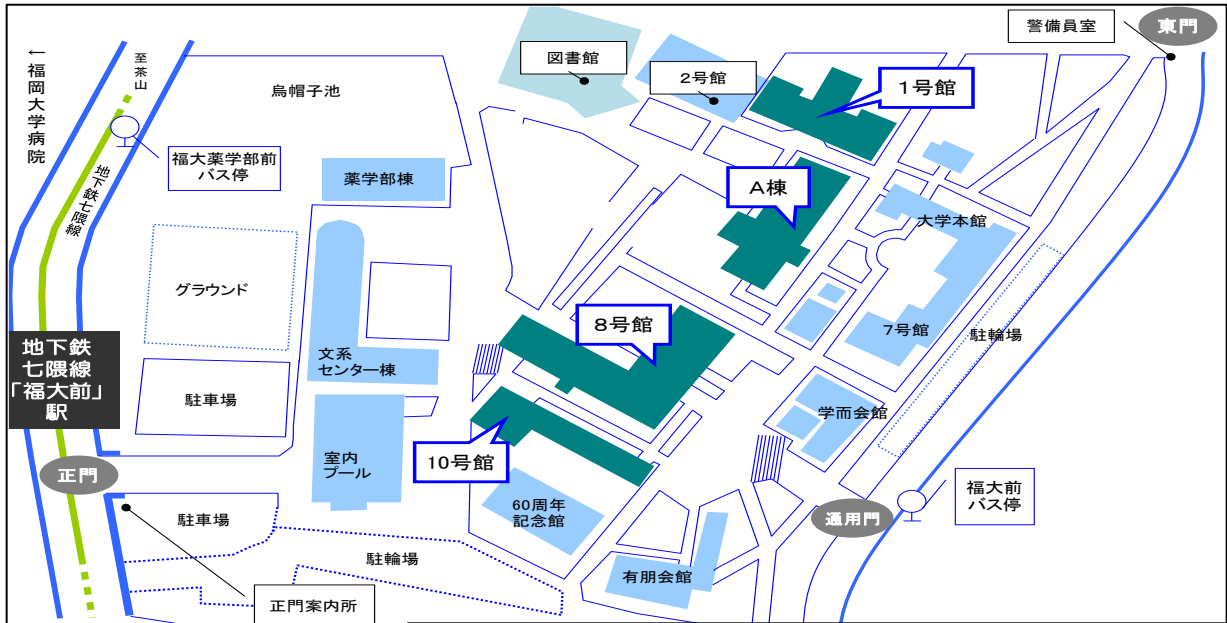

〈 試験会場案内図 〉

福岡大学 七隈キャンパス (福岡市城南区七隈8丁目19番1号)

＜交通アクセス＞

・・・西鉄・・・

西鉄福岡(天神)駅→薬院駅→(地下鉄七隈線)→福大前駅で下車 徒歩約5分

・・・J R・・・

J R博多駅→(地下鉄七隈線)→福大前駅で下車 徒歩約5分

〈 試験会場案内図 〉

九州国際大学 (北九州市八幡東区平野 1-6-1)