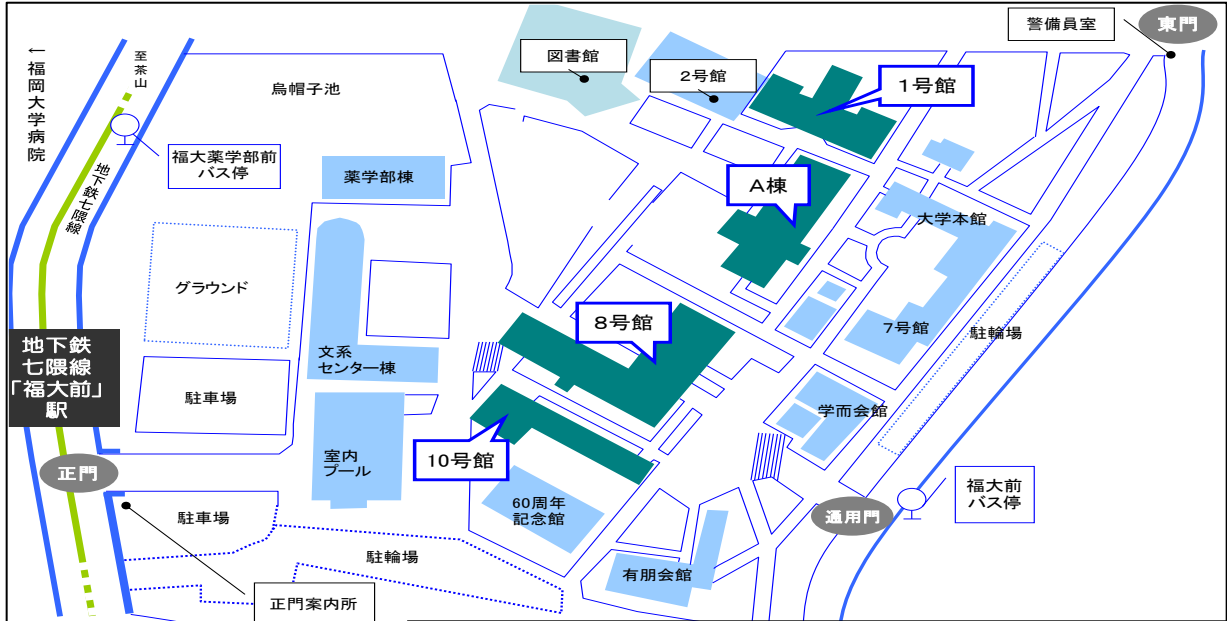

〈 試験会場案内図 〉

福岡大学 七隈キャンパス (福岡市城南区七隈8丁目19番1号)

＜交通アクセス＞

・・・西鉄・・・

西鉄福岡(天神)駅→薬院駅→(地下鉄七隈線)→福大前駅で下車 徒歩約5分

・・・JR・・・

JR博多駅→(地下鉄空港線)→天神駅下車、徒歩8分で天神南駅へ乗換→(地下鉄七隈線)→福大前駅で下車 徒歩約5分

〈 試験会場案内図 〉

九州共立大学 (北九州市八幡西区自由ヶ丘1-8)

〈交通アクセス〉

・ ・ J R ・ ・

「折尾駅」下車徒歩15分

・ ・ 市営バス ・ ・

折尾駅→九州共立大前

※折尾駅周辺の工事の影響により、試験当日は案内図と異なる場合もありますので、ご注意ください。

※令和4年4月1日現在