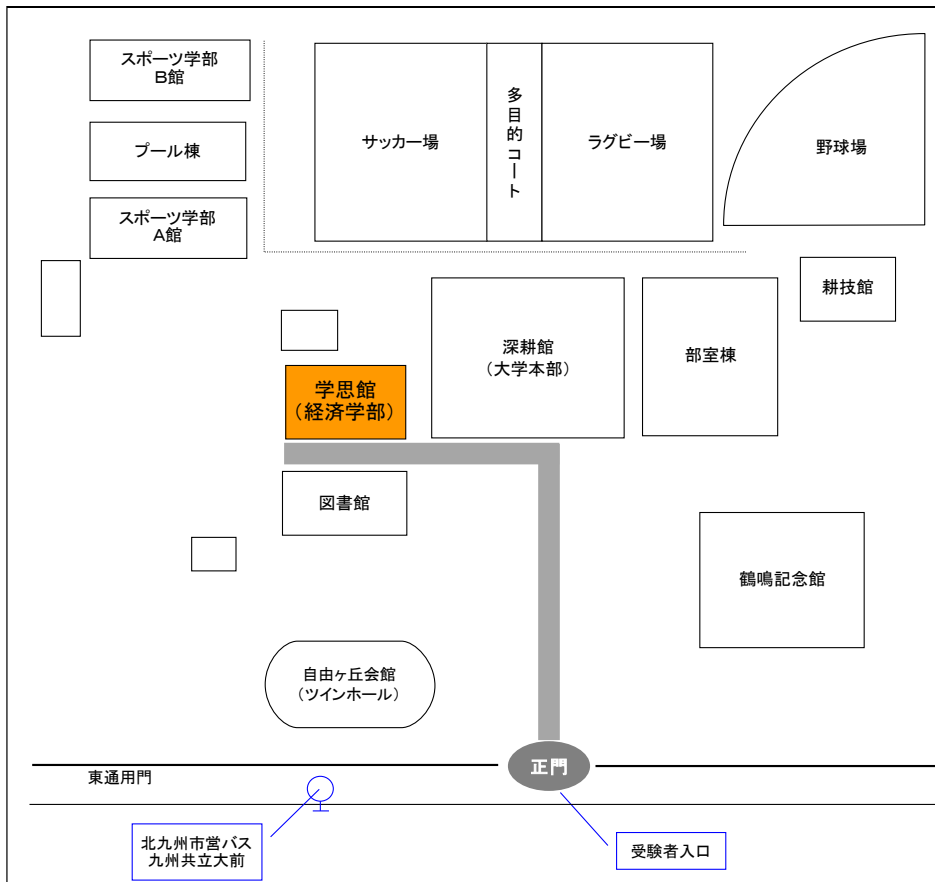

〈 試験会場案内図 〉

福岡大学 七隈キャンパス (福岡市城南区七隈8丁目19番1号)

＜交通アクセス＞

・・・西鉄・・・

西鉄福岡(天神)駅→薬院駅→(地下鉄七隈線)→福大前駅で下車 徒歩約5分

・・・JR・・・

JR博多駅→(地下鉄空港線)→天神駅下車、徒歩8分で天神南駅へ乗換→(地下鉄七隈線)→福大前駅で下車 徒歩約5分

〈 試験会場案内図 〉

九州共立大学 (北九州市八幡西区自由ヶ丘1-8)

〈交通アクセス〉

・ ・ J R ・ ・

「折尾駅」下車徒歩15分

・ ・ 市営バス ・ ・

折尾駅→九州共立大前

※折尾駅周辺の工事の影響により、試験当日は案内図と異なる場合もありますので、ご注意ください。

※令和4年4月1日現在