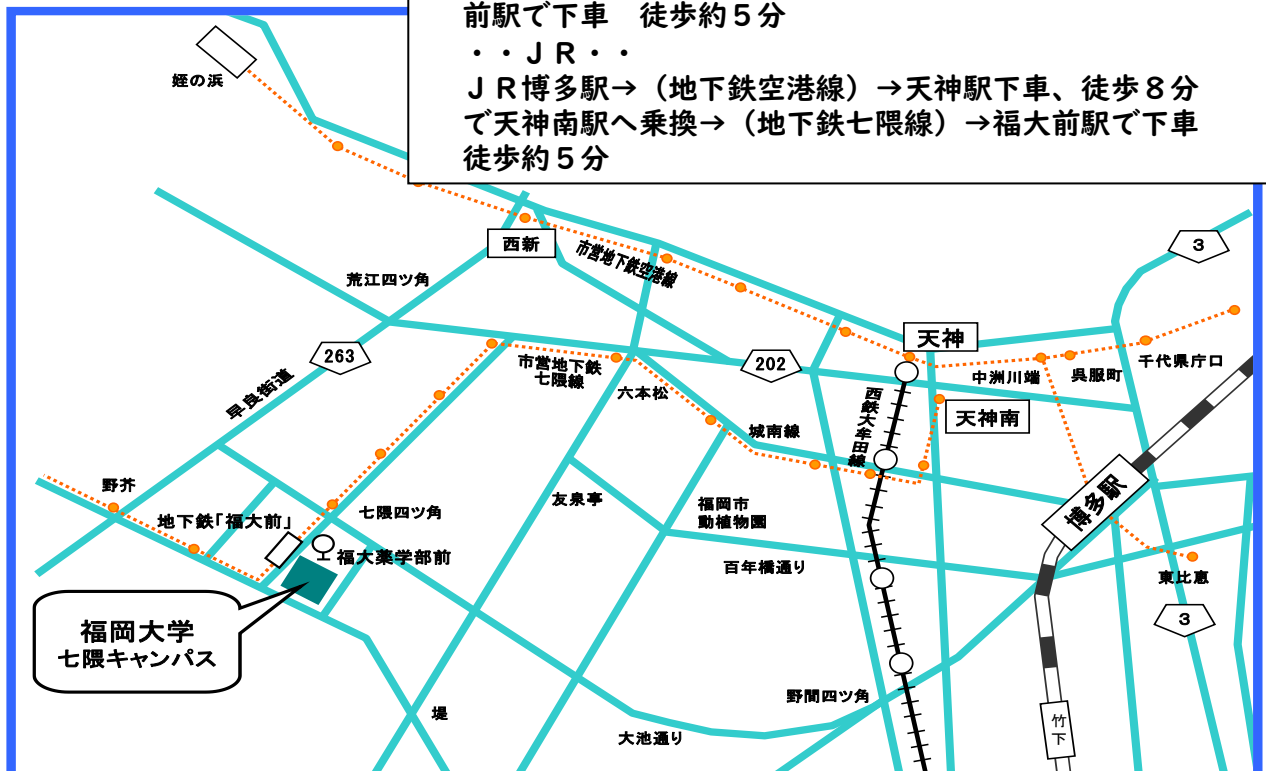

〈 試験会場案内図 〉

福岡大学 七隈キャンパス (福岡市城南区七隈8丁目19番1号)

〈交通アクセス〉

・・・西鉄・・・

西鉄福岡(天神)駅→薬院駅→(地下鉄七隈線)→福大前駅で下車 徒歩約5分

・・・JR・・・

JR博多駅→(地下鉄空港線)→天神駅下車、徒歩8分で天神南駅へ乗換→(地下鉄七隈線)→福大前駅で下車 徒歩約5分

〈 試験会場案内図 〉

九州国際大学 (北九州市八幡東区平野 1 丁目 6 番 1 号)

〈交通アクセス〉

J R 鹿児島本線「八幡駅」下車
徒歩 8 分